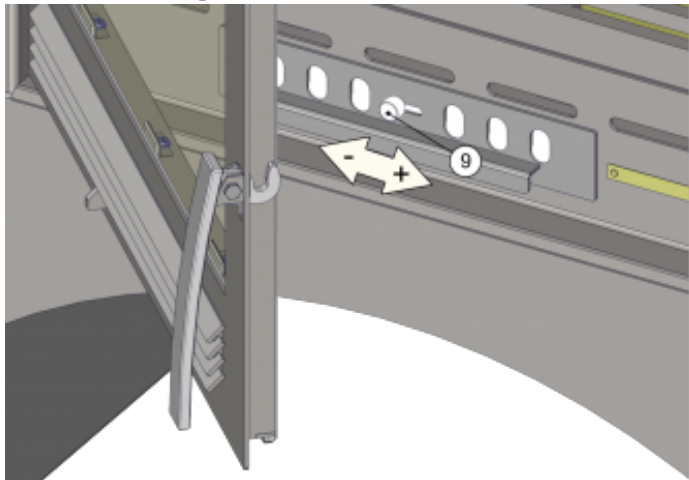

Ovládání produktu

Topení dřevem a dřevěnými briketami

Výkon regulujte jen pomocí ovládání intenzity hoření (pozice 22). Primární přísávání vzduchu (pozice 9) výrobce doporučuje po rozhoření kamen uzavřít zcela či téměř.

Výrobce: ABX, spol. s r.o., Žitná 1091/3, 408 01 Rumburk, Česká republika

tel.: 412 332 523, 412 333 614, fax: 412 333 521, e-mail: info@abx.cz, web: www.abx.cz

Servis: ABX s r.o., Plynární 1518/12, 408 01 Rumburk, tel.: 412 372 147, fax: 412 375 113, e-mail: reklamace@abx.cz

Stav ke dni: 30.11. 2018