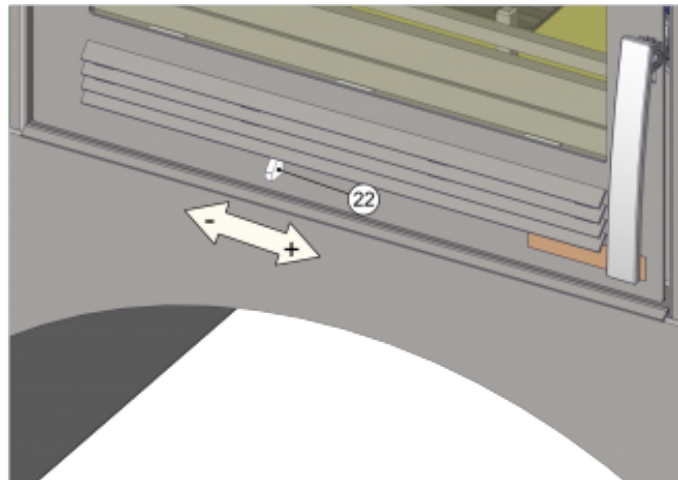

Ovládání produktu

Topení dřevem a dřevěnými briketami

Výkon regulujte jen pomocí ovládání intenzity hoření (pozice 22). Primární přísávání vzduchu (pozice 9) výrobce doporučuje po rozhoření kamen uzavřít zcela či téměř.

Výrobce: ABX, spol. s r.o., Žitná 1091/3, 408 01 Rumburk, Česká republika

tel.: 412 332 523, 412 333 614, fax: 412 333 521, e-mail: info@abx.cz, web: www.abx.cz

Servis: ABX s r.o., Plynární 1518/12, 408 01 Rumburk, tel.: 412 372 147, fax: 412 375 113, e-mail: reklamace@abx.cz

Stav ke dni: 30.11. 2018